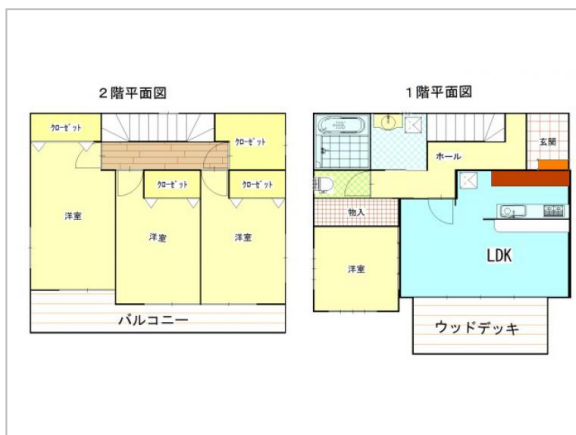

中古住宅
4LDK+S

甲府市
古上条

2,000 税込
万円

土地面積:205.5㎡(62.16坪)
建物面積:117㎡(35.39坪)

所在地	甲府市古上条
建物名	
取引態様	一般
手数料	要
構造	その他
詳細間取	1F/洋5LDK16 2F/洋7洋6洋6納戸4
総階数	2階
完成年月	1998年08月
引渡/入居日	相談
下水道	公共下水道
通学区	大國小学校/上条中学校
駐車場	
交通	身延線 国母駅 徒歩10分 山梨交通 後屋団地バス停 徒歩4分
設備	
備考	