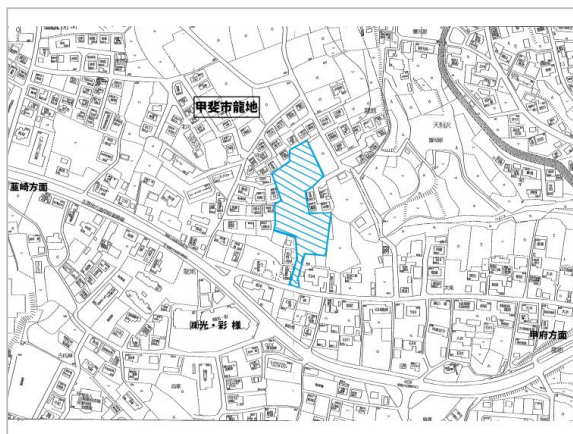

一般  
土地

甲斐市  
龍地6228

630万円  
坪単価:11万円

オギノ双葉店東380m 大型18区画分譲地内 上下水道完備  
オギノ双葉店東380m 大型18区画分譲地内 上下水道完備

土地面積:202.71㎡(61.31坪)  
私道面積:

所在地	甲斐市龍地6228
区画名	7号地
取引態様	代理
手数料	不要
販売面積	
地目	畑
用途地域	一種住居
建ぺい率	60%
容積率	200%
都市計画法	
引渡/入居日	即可能
下水道	公共下水道
通学区	双葉東小学校/敷島中学校
交通	山梨交通 滝坂上バス停 徒歩2分 中央自動車道双葉IC車3分
備考	