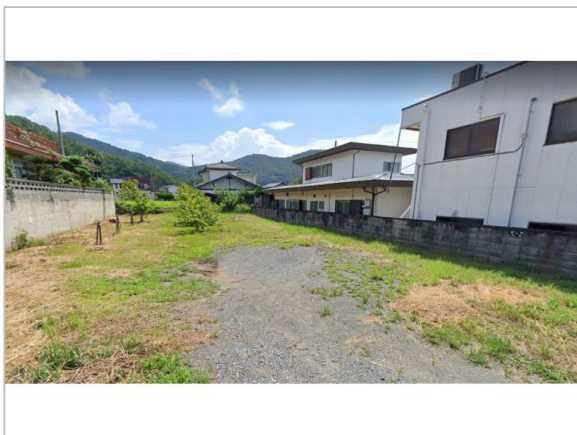

# 1,200万円

土地面積:454㎡(137.33坪)

私道面積:

所在地	甲府市甲府市大手3丁目2-12
区画名	
取引態様	一般
手数料	
販売面積	
地目	畑
用途地域	一種低層
建ぺい率	40%
容積率	80%
都市計画法	
引渡/入居日	相談
下水道	公共下水道
通学区	相川小学校／甲府北東中学校
交通	JR中央線線 甲府駅 徒歩35分
備考	籍調査区域(埋蔵文化財)※国への申請が必要

山梨県知事免許(4)第2143号