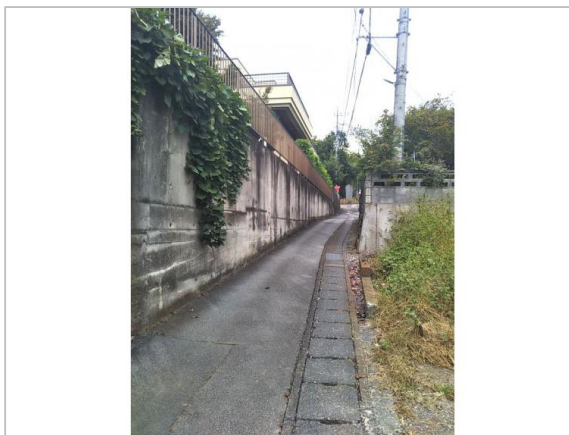

# 1,200万円

土地面積:454㎡(137.33坪)

私道面積:

所在地	甲府市甲府市大手3丁目2-12
区画名	
取引態様	一般
手数料	
販売面積	
地目	畑
用途地域	一種低層
建ぺい率	40%
容積率	80%
都市計画法	
引渡/入居日	相談
下水道	公共下水道
通学区	相川小学校／甲府北東中学校
交通	JR中央線線 甲府駅 徒歩35分
備考	籍調査区域(埋蔵文化財)※国への申請が必要

山梨県知事免許(4)第2143号