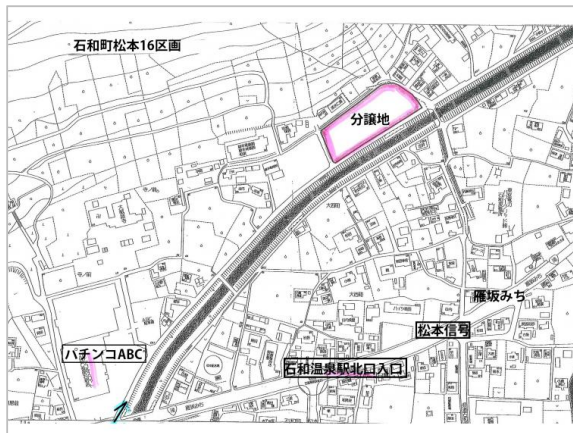

一般 土地

笛吹市
石和町松本540

860.7万円

坪単価:14万円

石和温泉駅北430m徒歩9分 全区画南面道路
上下水完備石和温泉駅北430m徒歩9分 全区画南面道路 上下水完備

土地面積:203.24㎡(61.48坪)

私道面積:

【石和町松本 価格表】

所在地	笛吹市石和町松本540
区画名	2号地
取引態様	代理
手数料	不要
販売面積	実測
地目	宅地
用途地域	指定なし
建ぺい率	70%
容積率	200%
都市計画法	未線引区域
引渡/入居日	05月下旬頃
下水道	公共下水道
通学区	石和北小学校／石和中学校
交通	JR中央線 石和温泉駅 徒歩9分

備考

山梨県知事免許(4)第2118号

(有)土地ネット・やまなし

TEL 055-284-7370