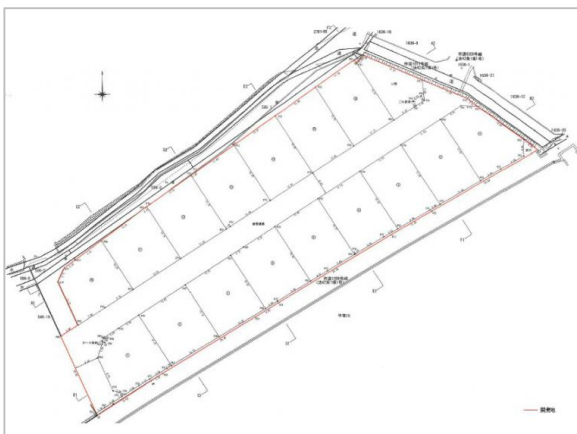

一般 土地

笛吹市

石和町松本 16区画①

897万円
坪単価:14.5万円

閑静な住みやすい土地です

土地面積:203.92㎡(61.68坪)
私道面積:

所在地	笛吹市石和町松本 16区画①
区画名	区画①
取引態様	代理
手数料	
販売面積	
地目	宅地
用途地域	指定なし
建ぺい率	70%
容積率	200%
都市計画法	未線引区域
引渡/入居日	相談
下水道	公共下水道
通学区	
交通	
備考	区画①