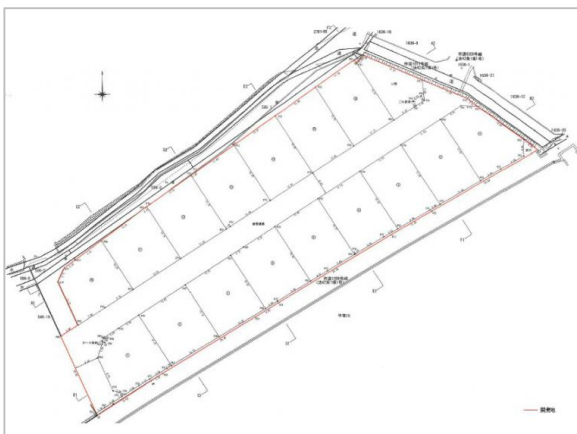

一般 土地

笛吹市

石和町松本 16区画③

860万円

坪単価:14万円

閑静な住みやすい土地です

土地面積:203.49㎡(61.55坪)
私道面積:

| | |
|--------|----------------|
| 所在地 | 笛吹市石和町松本 16区画③ |
| 区画名 | 区画③ |
| 取引態様 | 代理 |
| 手数料 | |
| 販売面積 | |
| 地目 | 宅地 |
| 用途地域 | 指定なし |
| 建ぺい率 | 70% |
| 容積率 | 200% |
| 都市計画法 | 未線引区域 |
| 引渡/入居日 | 相談 |
| 下水道 | 公共下水道 |
| 通学区 | |
| 交通 | |
| 備考 | 区画③ |