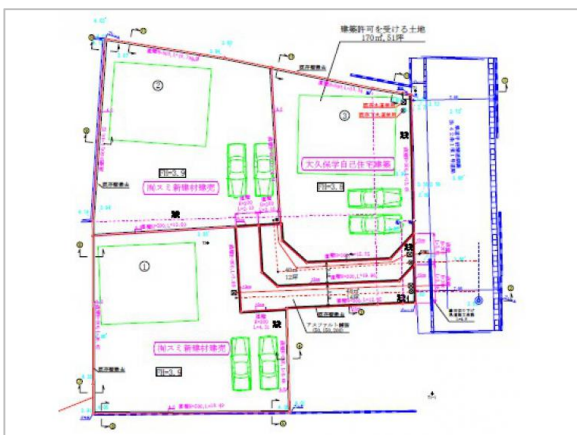

一般 土地

甲府市

甲府市上今井町3区画 ①

1,130万円
坪単価:13.5万円

閑静な住みやすい土地です

土地面積:274.32㎡(82.98坪)
私道面積:

所在地	甲府市甲府市上今井町3区画 ①
区画名	区画①
取引態様	売主
手数料	
販売面積	
地目	宅地
用途地域	指定なし
建ぺい率	70%
容積率	200%
都市計画法	未線引区域
引渡/入居日	相談
下水道	公共下水道
通学区	
交通	
備考	区画①