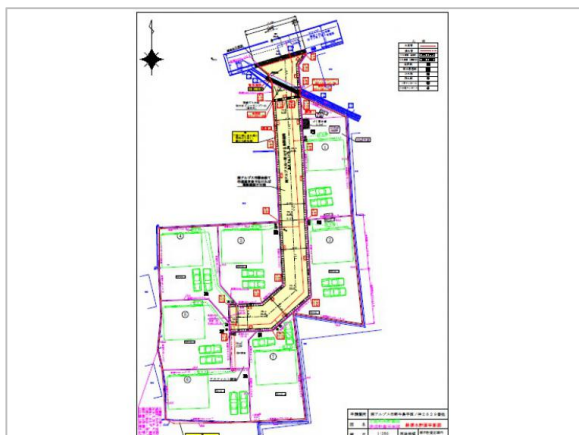

一般 土地

南アルプス市

南アルプス市 野牛島7区画④

697万円

坪単価:9.8万円

閑静な住みやすい住宅地です。閑静な住みやすい住宅地です。

土地面積:234.66㎡(70.98坪)
私道面積:

所在地	南アルプス市南アルプス市 野牛島7区画④
区画名	区画④
取引態様	売主
手数料	
販売面積	
地目	畑
用途地域	
建ぺい率	70%
容積率	200%
都市計画法	未線引区域
引渡/入居日	相談
下水道	個別浄化
通学区	八田小学校/八田中学校
交通	JR中央本線線 塩崎駅 徒歩45分車10分
備考	区画④