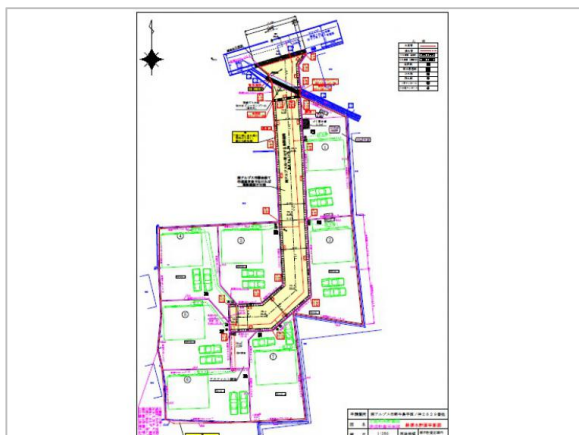

一般 土地

南アルプス市

南アルプス市 野牛島7区画⑤

766万円

坪単価:11万円

閑静な住みやすい住宅地です。閑静な住みやすい住宅地です。

土地面積:228.05㎡(68.98坪)
私道面積:

所在地	南アルプス市南アルプス市 野牛島7区画⑤
区画名	区画⑤
取引態様	売主
手数料	
販売面積	
地目	畑
用途地域	
建ぺい率	70%
容積率	200%
都市計画法	未線引区域
引渡/入居日	相談
下水道	個別浄化
通学区	八田小学校/八田中学校
交通	JR中央本線線 塩崎駅 徒歩45分車10分
備考	区画⑤