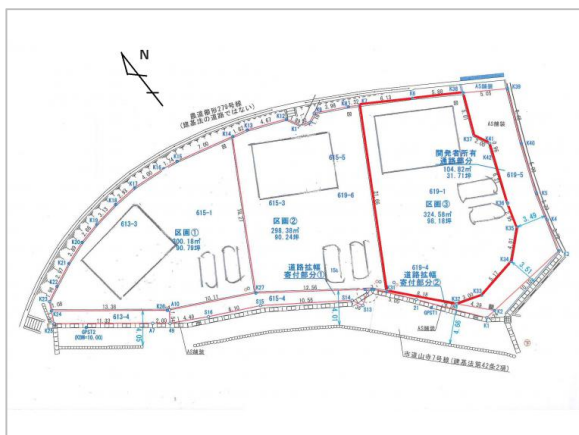

一般 土地

南アルプス市
山寺619-1

932万円

坪単価:9.5万円

小笠原小学校850m 徒歩11分 全区画余裕の90坪以上 閑静住宅地内
3区画分譲地 上下水完備 小笠原小学校850m 徒歩11分 全区画南道路付き
全区画余裕の90坪以上 閑静住宅地内 3区画分譲地 上下水完備
土地面積:324.58㎡(98.18坪)

私道面積:

所在地	南アルプス市山寺619-1
区画名	
取引態様	売主
手数料	不要
販売面積	
地目	宅地
用途地域	一種中高
建ぺい率	50%
容積率	200%
都市計画法	未線引区域
引渡/入居日	即可能
下水道	公共下水道
通学区	小笠原小学校/櫛形中学校
交通	コミュニティ南風バス停 徒歩5分